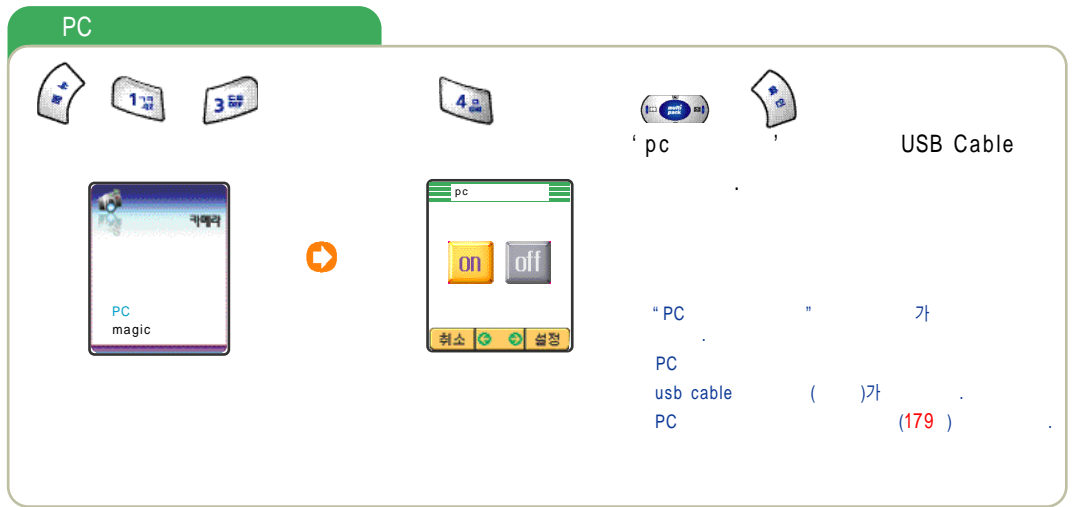

2

3

VGA 640X480
SCIF 320X240
SQCIF 160X120

VGA SCIF SQCIF

1

2

가
1/2

Magic