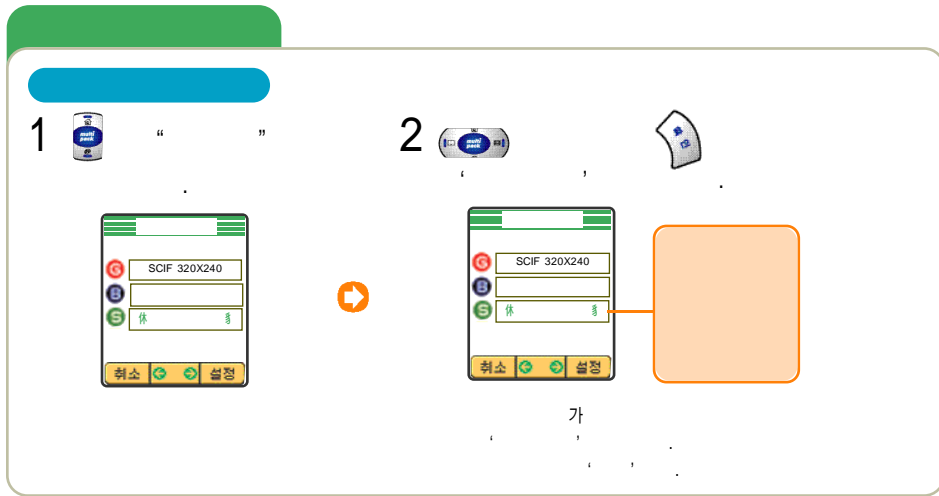

2

3

VGA 640X480
SCIF 320X240
SQCIF 160X120

VGA SCIF SQCIF

1

2

가
1/2

Magic