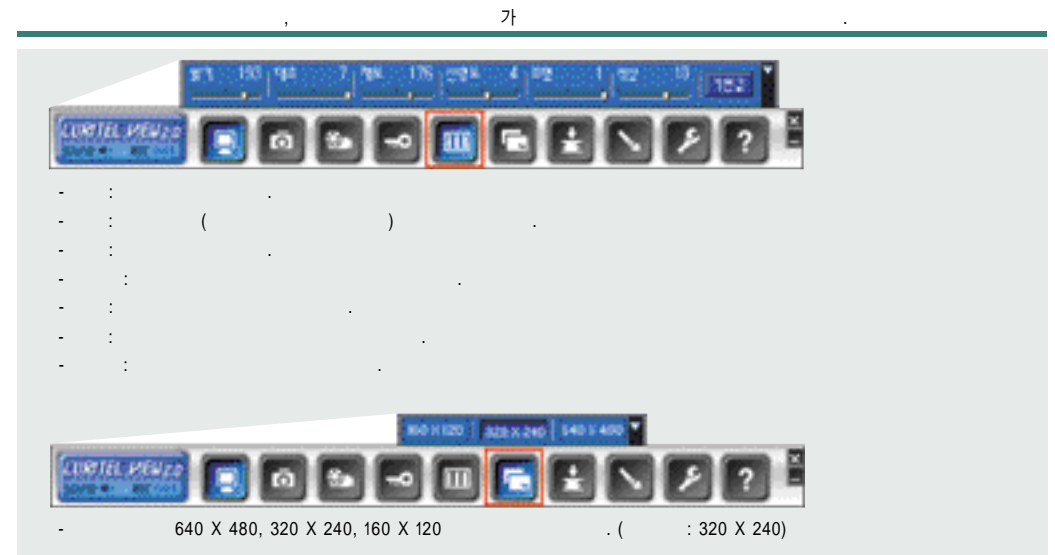

가/

3

가/
MV309 USB

4

MV309
Next

MV309

5

MV309

Curitel USB

MV309
가/
Package Service Software
가 “ (Y)”
Curitel

Curitel View 2.0

()

이 화면은 카메라의 실시간 영상을 보여줍니다. 화면 하단에는 카메라 제어 아이콘이 표시되어 있습니다.

이 화면은 이미지 저장 창을 보여줍니다. 저장 위치와 파일 형식을 설정할 수 있습니다.

이 화면은 음성 설정 창을 보여줍니다. 음성 녹음 기능을 ON/OFF로 설정할 수 있습니다.