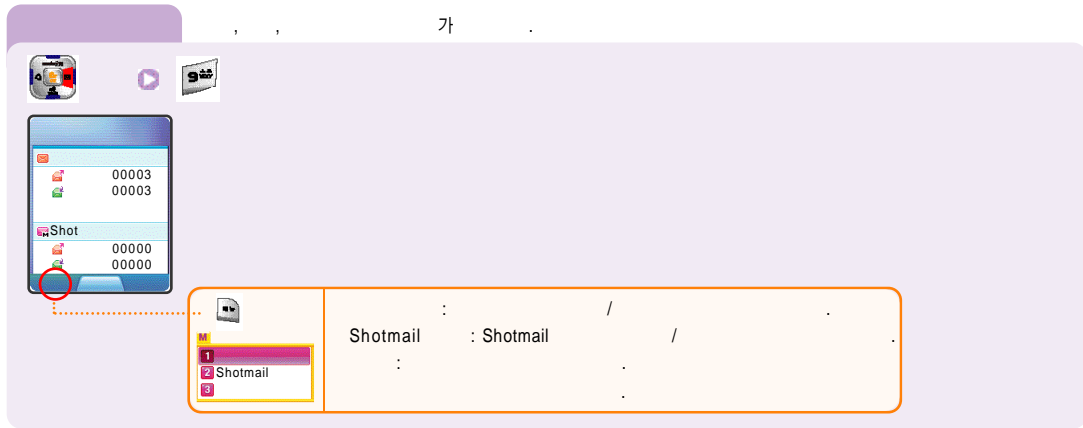

가 (181)

5

사용자가 자주 사용하는 기능을 쉽고 빠르게 찾을 수 있도록
임피로 설정할 수 있습니다.

나만의 메뉴

. . . 72
' ' . 72
73
. . . 73
. . . 74

25 가

9

()