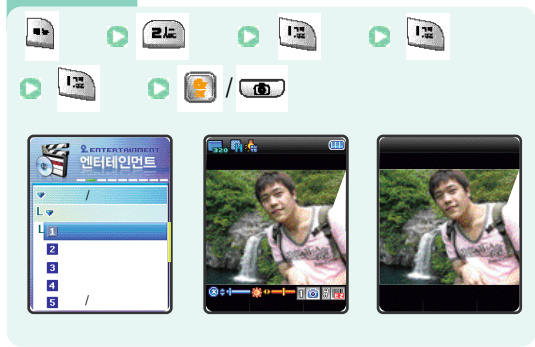

/ / /

/Matrix