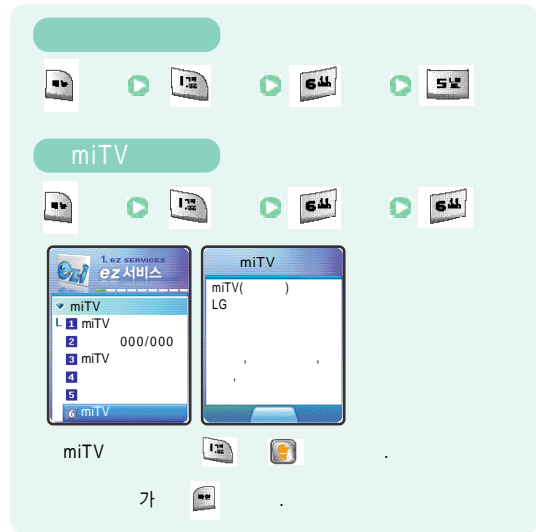

m -

miTV

가

miTV ()

가

miTV ()

카메라, 컴퓨터, 휴대폰, 텍스트뷰어, 허락과, 기밀 등의
다양한 기능을 사용할 수 있습니다.

엔터테인먼트