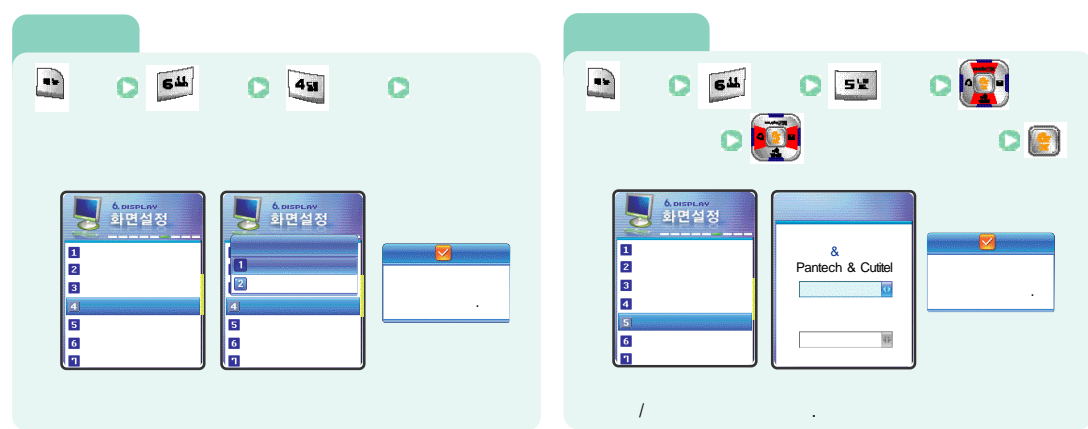

10 / 10 / 10

()

/

12

유니콘 특전의 폰트, 조정시간, 별거름을 설명합니다.

화면설정

.....	.144
.....	.145
.....	.146
.....	.147
.....	.147
.....	.148
.....	.148
.....	.149

/