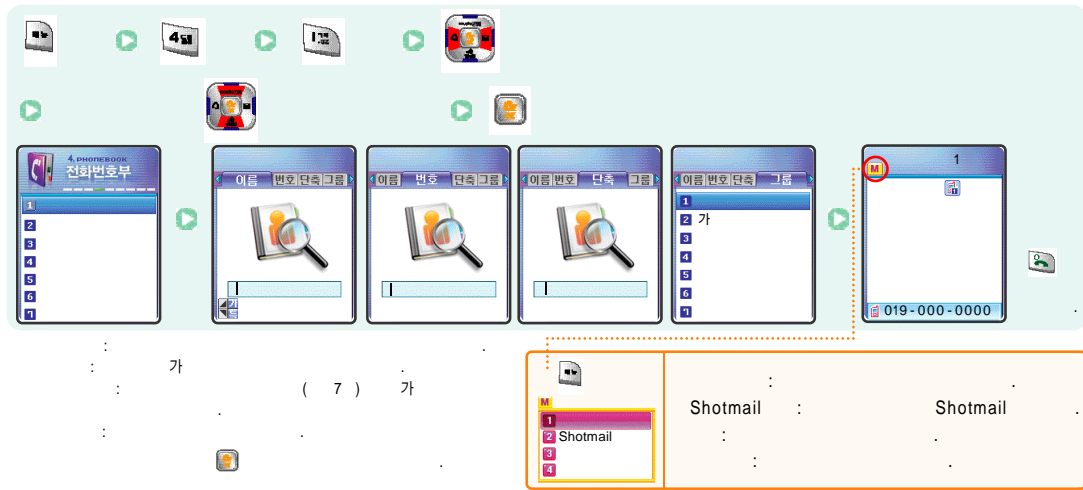

»» EZ

가

가

가

»» Shot

59

()

무선 인터넷에서 다운로드한 그림, 소리, 동영상 등을 보관하는
기능입니다.

()

번호를 지킬거나 지킬 수 없는 번호번호를 찾았을 때, 그들관리번호를
권리하게 사용하는 방법을 설명합니다.

전화번호부

.....	128
.....	129
.....	131
.....	132
.....	133
.....	133
.....	134

()

20 / 20 가

가

Shotmail : Shotmail