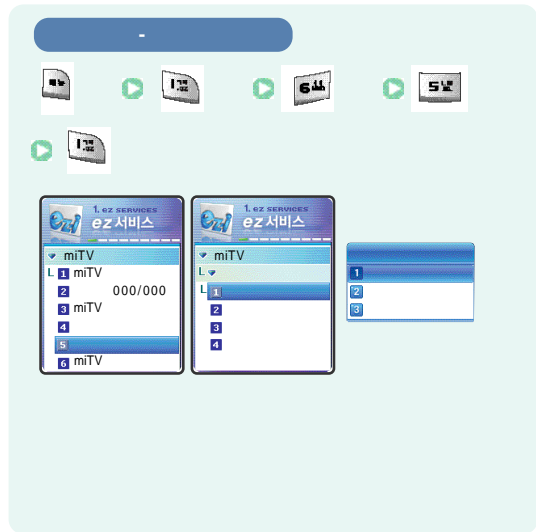

m -

miTV

가

miTV ()

가

miTV ()

카메라, 컴퓨터, 휴대폰, 텍스트뷰어, 허락과, 기밀 등의
다양한 기능을 사용할 수 있습니다.

엔터테인먼트