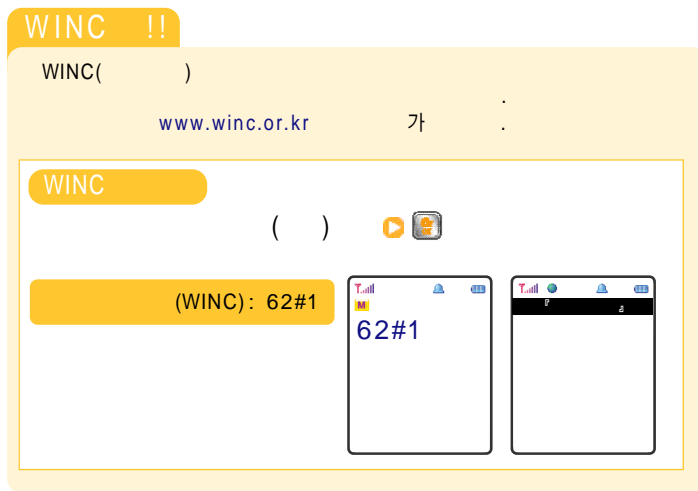

MP3

가

	MP3 List	MP3 Player
▲		List
▼		List

ez-i

ez-i

가

80

WINC