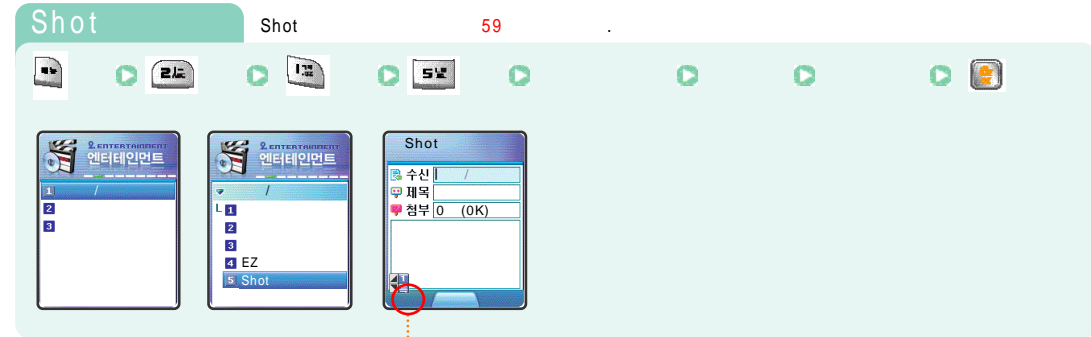

»» EZ

가

가

가

»» Shot

59

()

무선 인터넷에서 다운로드한 그림, 소리, 동영상 등을 보관하는
기능입니다.