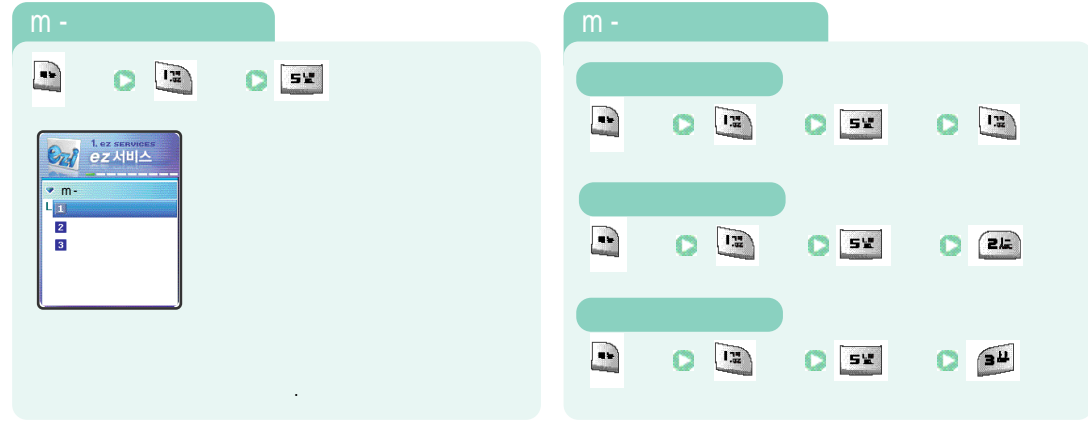

m -

miTV

가

miTV ()

가

miTV ()

카메라, 컴퓨터, 휴대폰, 텍스트뷰어, 허락과, 기밀 등의
다양한 기능을 사용할 수 있습니다.

엔터테인먼트