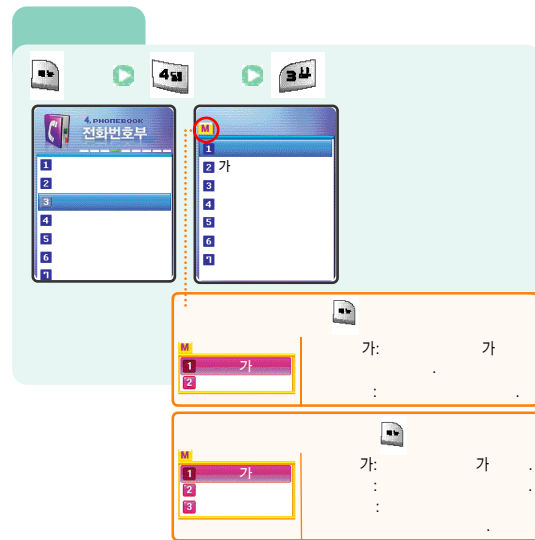

»» EZ

가

가

가

»» Shot

59

()

무선 인터넷에서 다운로드한 그림, 소리, 동영상 등을 보관하는
기능입니다.

()

번호를 지킬거나 지킬 수 없는 번호번호를 찾았을 때, 그들관리번호를
권리하게 사용하는 방법을 설명합니다.

전화번호부

.....	128
.....	129
.....	131
.....	132
.....	133
.....	133
.....	134

()

20 / 20 가

가

Shotmail : Shotmail