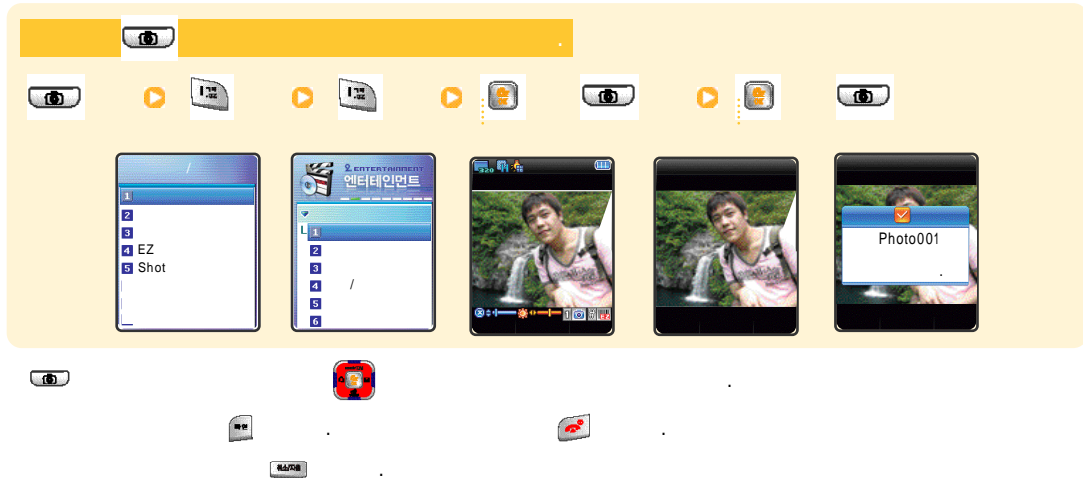

가	(WINC)
	92466#3
	2580#1
	592646#007
KBS	527#0
	815#1
	3286#2
MSN	676#0
	642#4500
()	622#00
	562#131
	25822966#0
	678#1
	62#1
	33#9
	645#114
	45#6
	7244257428464#1

TOWN

TOWN

가
(LGT 019-114)

TOWN

BankON

문자별키 광범을 설정합니다. 사용편의 번도시 받아두세요.