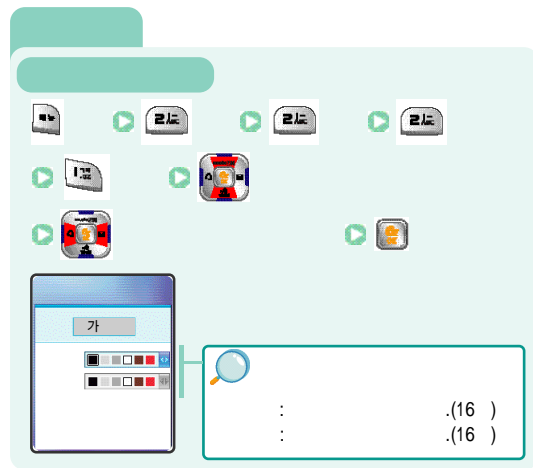

»» EZ

가

가

가

»» Shot

59

()

무선 인터넷에서 다운로드한 그림, 소리, 동영상 등을 보관하는
기능입니다.