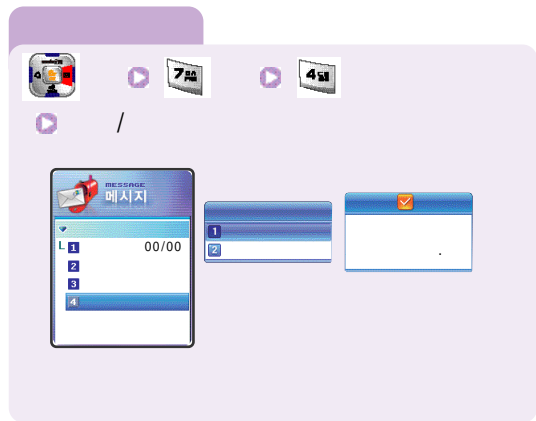

가 (181)

5

사용자가 자주 사용하는 기능을 쉽고 빠르게 찾을 수 있도록
임피로 설정할 수 있습니다.

나만의 메뉴

. . . 72
' ' . 72
73
. . . 73
. . . 74

25 가

9

()