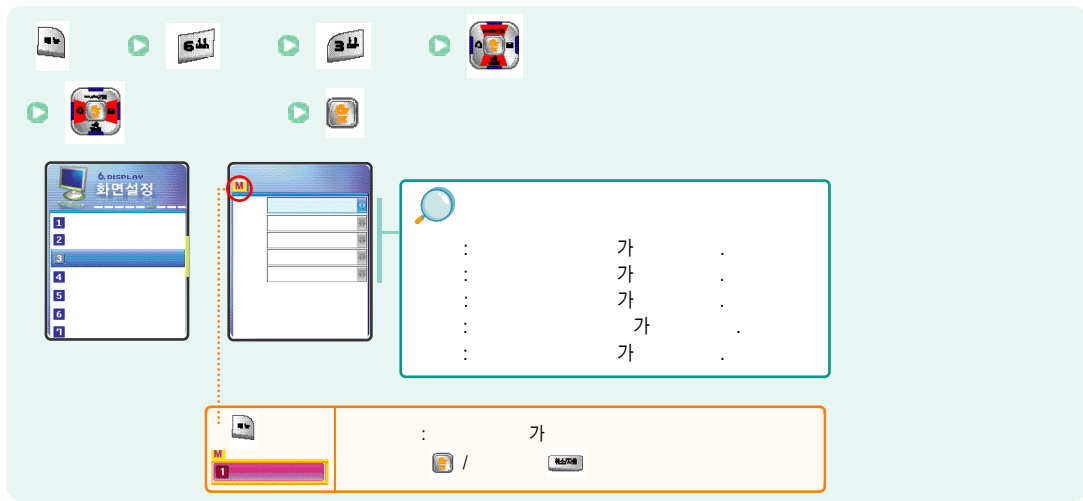

10 / 10 / 10

()

/

12

유니콘 특전의 폰트, 조정시간, 별거름을 설명합니다.

화면설정

.....	.144
.....	.145
.....	.146
.....	.147
.....	.147
.....	.148
.....	.148
.....	.149

/