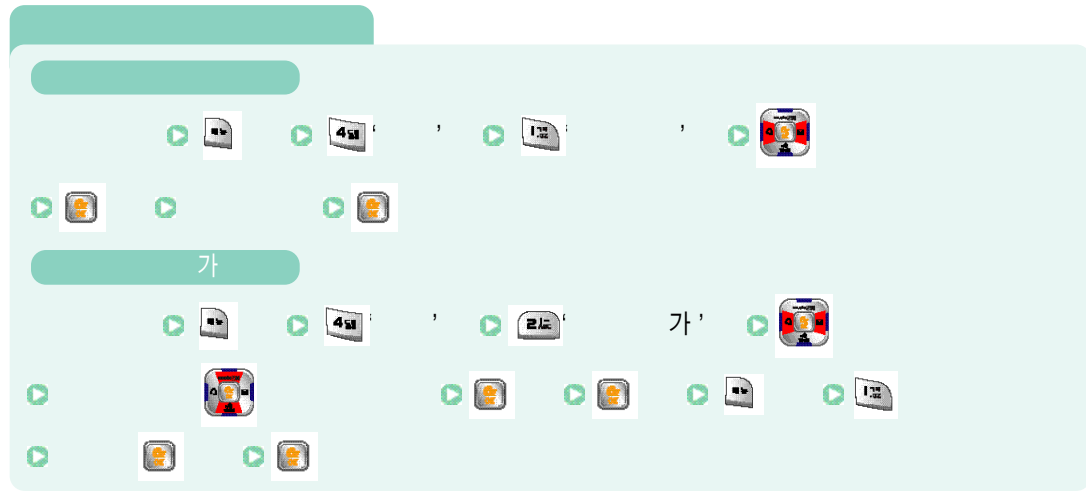

»» EZ

가

가

가

»» Shot

59

()

무선 인터넷에서 다운로드한 그림, 소리, 동영상 등을 보관하는
기능입니다.

()

번호를 지킬거나 지킬 수 없는 번호번호를 찾았을 때, 그들관리번호를
권리하게 사용하는 방법을 설명합니다.

전화번호부

.....	128
.....	129
.....	131
.....	132
.....	133
.....	133
.....	134

()

20 / 20 가

가

Shotmail : Shotmail