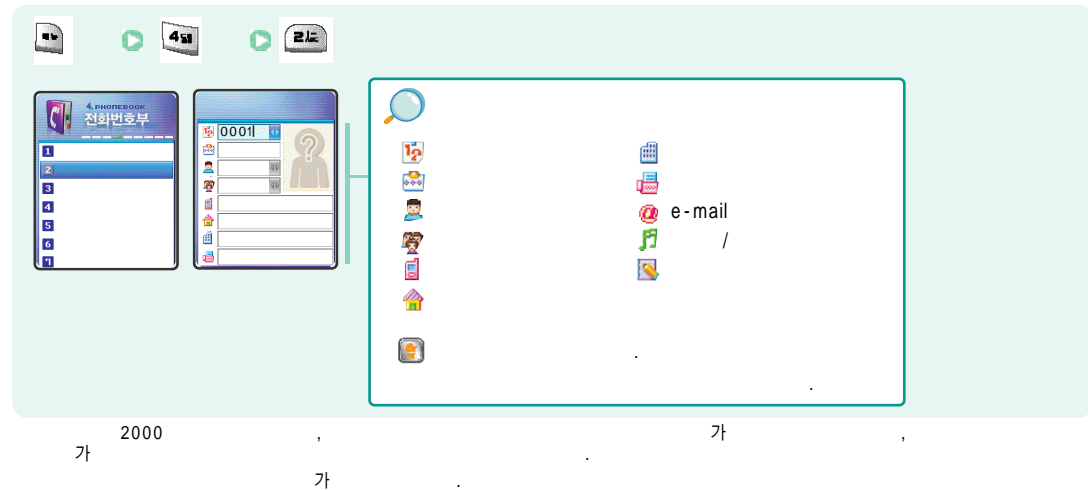

»» EZ

가

가

가

»» Shot

59

()

무선 인터넷에서 다운로드한 그림, 소리, 동영상 등을 보관하는
기능입니다.

()

번호를 지킬거나 지킬 수 없는 번호번호를 찾았을 때, 그들관리번호를
권리하게 사용하는 방법을 설명합니다.

전화번호부

.....	128
.....	129
.....	131
.....	132
.....	133
.....	133
.....	134

()

20 / 20 가

가

Shotmail : Shotmail