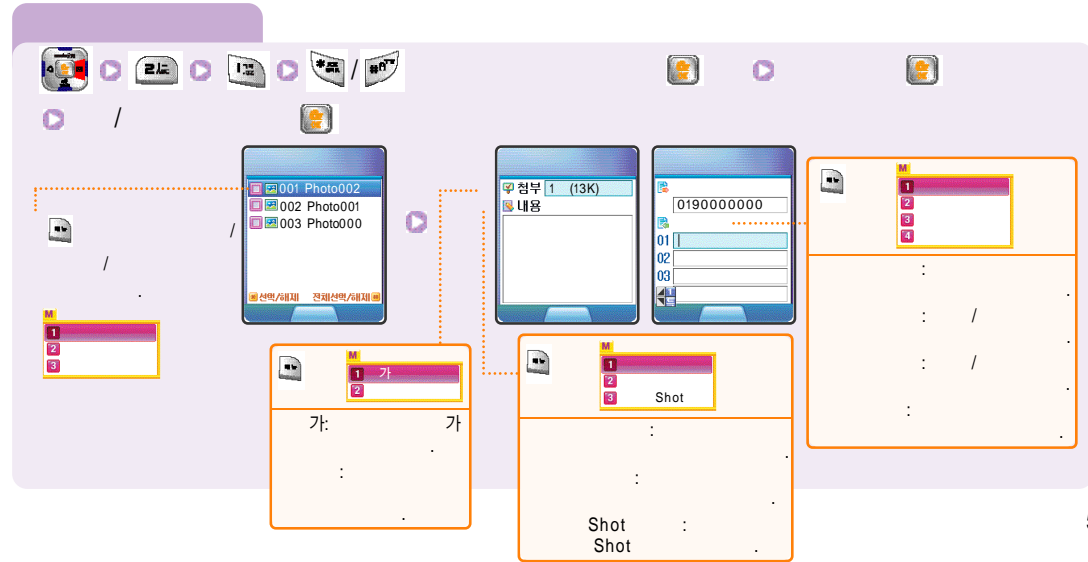

4

메시지 보내기, 수신함, 발신함, 메시지 환경설정등을 설정합니다.

메시지기능

.....	.56
.....	.57
Shot59
()60
()62
(Shot)63
()63
.....	.64
Shot66
.....	.67
.....	.69
.....	.70

50

40

40 가 가

()