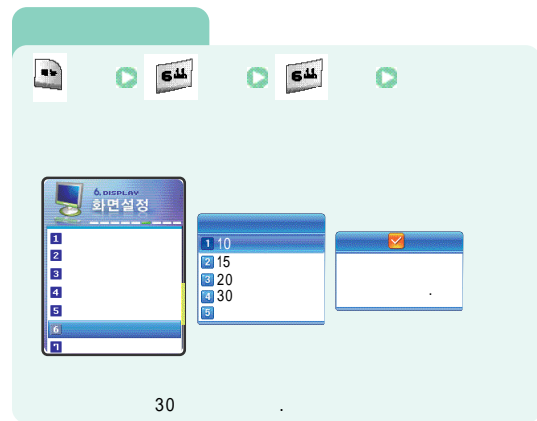

10 / 10 / 10

()

/

12

유니콘 특전의 폰트, 조정시간, 별거름을 설명합니다.

화면설정

.....	.144
.....	.145
.....	.146
.....	.147
.....	.147
.....	.148
.....	.148
.....	.149

/