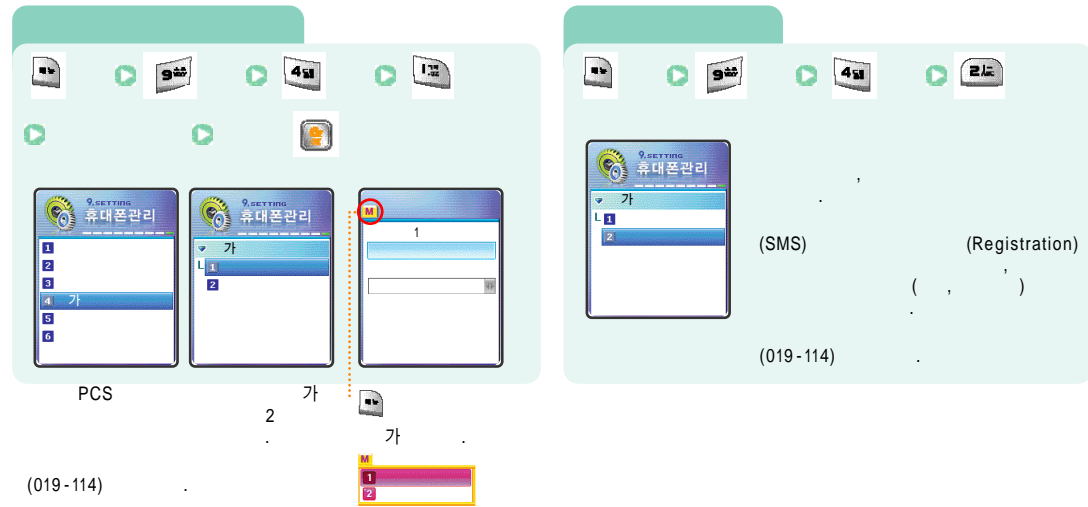

15

충만한 선물, 부가서비스, 다양한 정보를 살펴볼 수 있습니다.

휴대폰관리

.....	.180
.....	.181
.....	.182
가185
.....	.186
.....	.186

()

가

/

16

부록

PC Sync	188	208
musicON2 MP3 Manager	194	209
	198	211
	200	For Foreigner 213
	201	216
()	202	217
	203	218
	204	220
	205	225
	206	

PC Sync

PC Sync

PC가

가

가

(