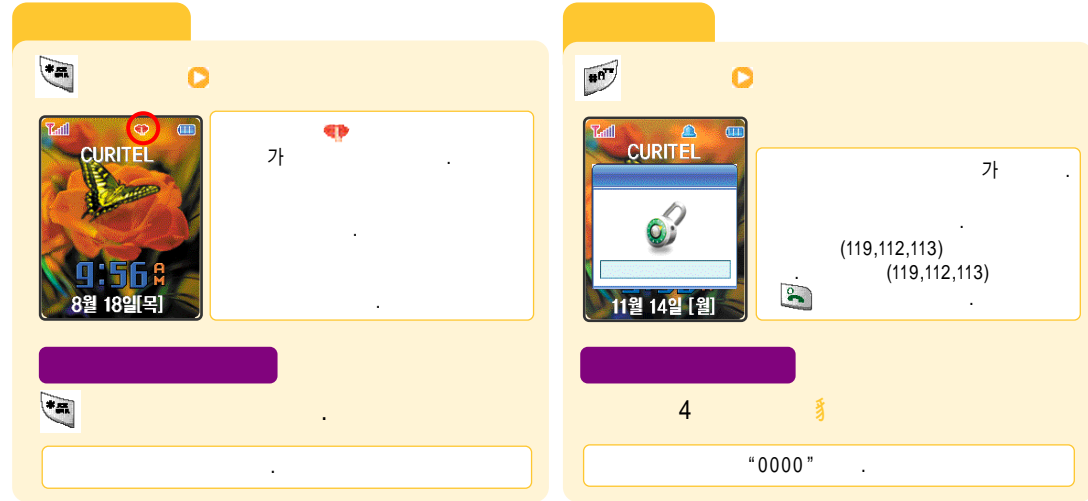

가	(WINC)
	92466#3
	2580#1
	592646#007
KBS	527#0
	815#1
	3286#2
MSN	676#0
	642#4500
()	622#00
	562#131
	25822966#0
	678#1
	62#1
	33#9
	645#114
	45#6
	7244257428464#1

TOWN

TOWN

가
(LGT 019-114)

TOWN

BankON

문자별키 광범을 설정합니다. 사용편의 번도시 받아두세요.