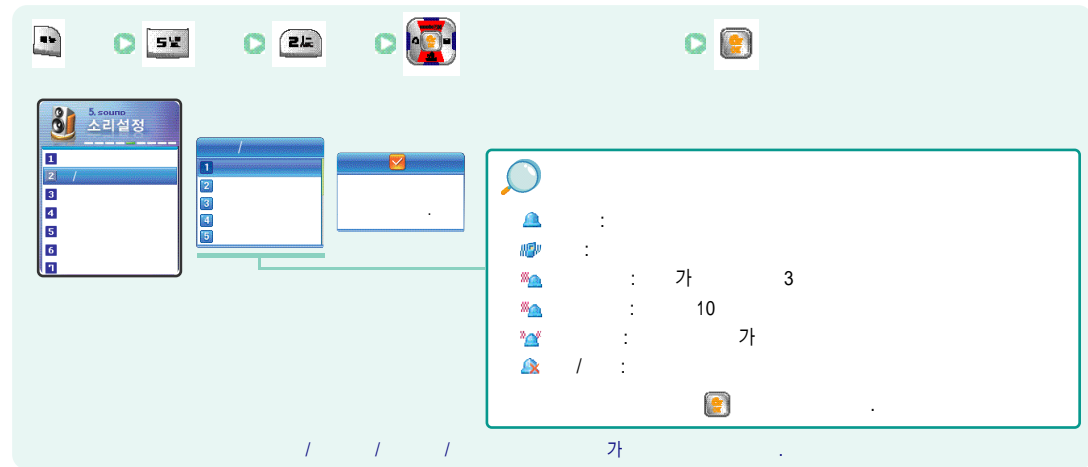

Shotmail : Shotmail

5 / 6

Shotmail : Shotmail

벨소리, 진동을 선택하거나 그룹명, 효과음을 설정하고, 음량을 조절하는 기능에 대해 설명합니다.

소리설정

.....	.136
/137
.....	.138
.....	.140
.....	.141
.....	.142
.....	.142

가 , , 가

/ /