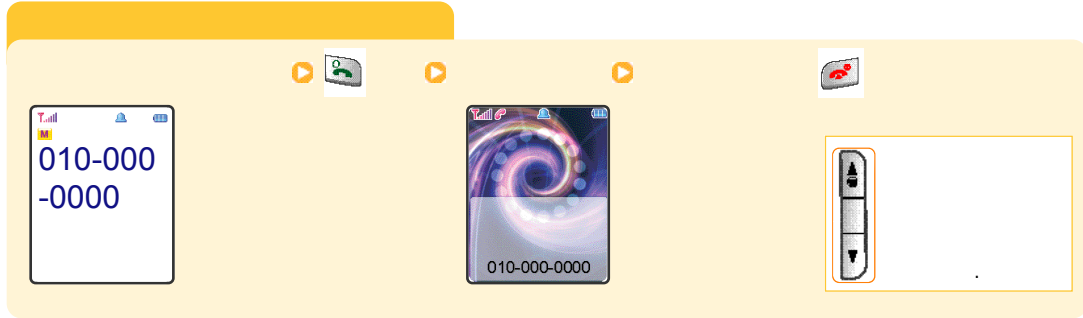

가
가
(가)

.(32)

( )