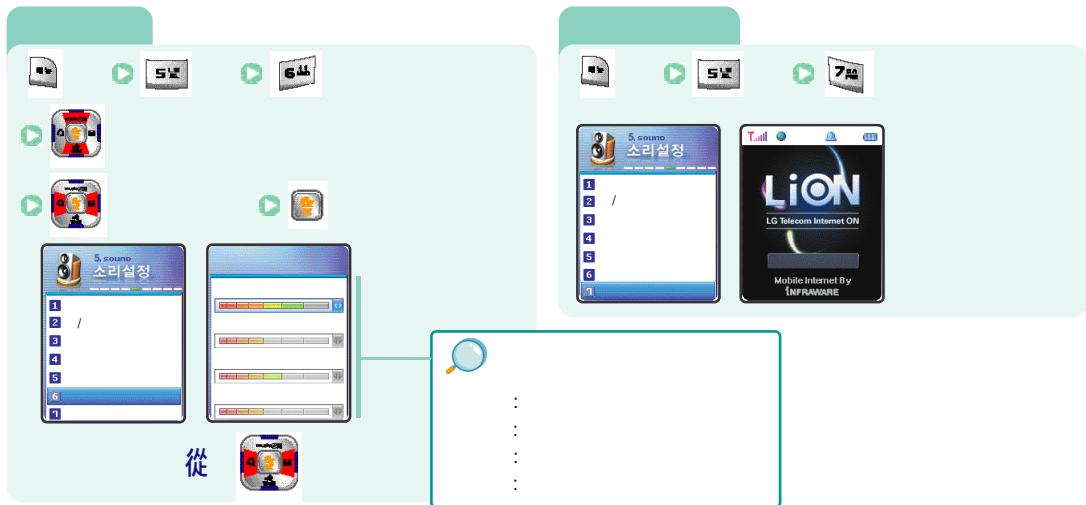

/

12

유니콘 특전의 폰트, 조정시간, 별거름을 설명합니다.

화면설정

.....	.144
.....	.145
.....	.146
.....	.147
.....	.147
.....	.148
.....	.148
.....	.149