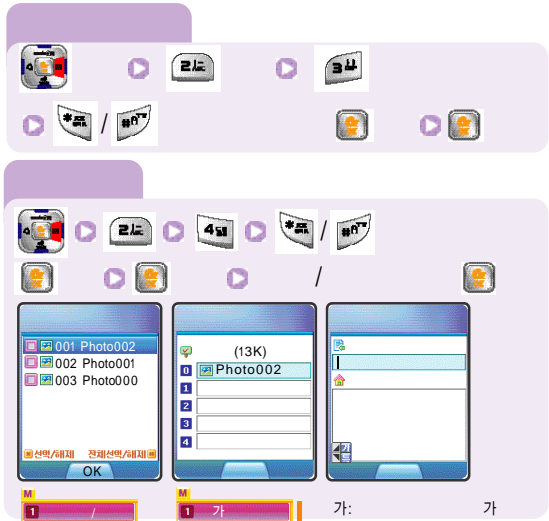

4

메시지 보내기, 수신함, 발신함, 메시지 환경설정등을 설정합니다.

메시지기능

.....	.56
.....	.57
Shot59
()60
()62
(Shot)63
()63
.....	.64
Shot66
.....	.67
.....	.69
.....	.70

50

40

40 가 가

()