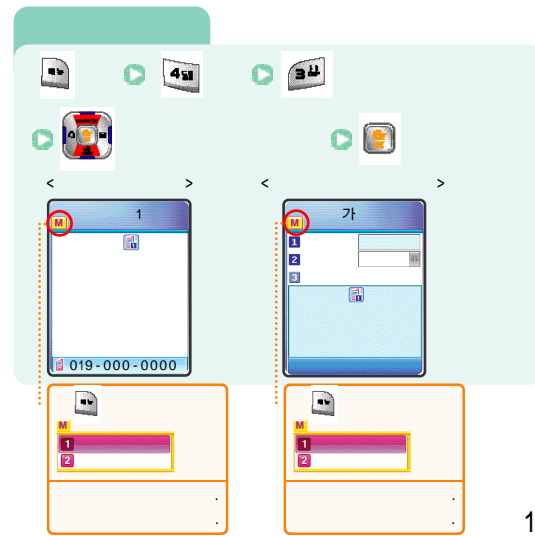

»» EZ

가

가

가

»» Shot

59

()

무선 인터넷에서 다운로드한 그림, 소리, 동영상 등을 보관하는
기능입니다.

()

번호를 지킬거나 지킬 수 없는 번호번호를 찾았을 때, 그들관리번호를
권리하게 사용하는 방법을 설명합니다.

전화번호부

.....	128
.....	129
.....	131
.....	132
.....	133
.....	133
.....	134

()

20 / 20 가

가

Shotmail : Shotmail